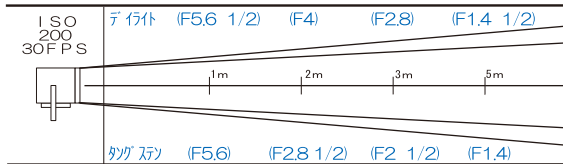

# CL44

2P

価格 ¥32,000 (税別)

- ライト外寸法 1,235mm (幅) × 1,215mm (高さ)
- 重量 1.5kg ● タポ直径 16Φ ● 入力電圧 100/200V
- 消費電力 194W ● DMX対応
- Vマウントバッテリー対応 (稼働時間 DU0150タイプ2個:約80分)