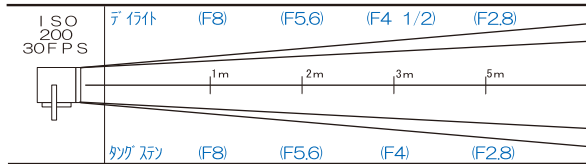

CL88

2P

価格 ¥55,000 (税別)

- ライト外寸法 2,330mm (幅) × 2,300mm (高さ)
- 重量 4.4kg ● ダボ無し ● 入力電圧 100/200V
- 消費電力 275W×2 (リモコン2つ) ● DMX対応
- Vマウントバッテリー対応 (稼働時間 DU0150タイプ4個:約80分)

ACCESSORY

・枠 (8×8) セット