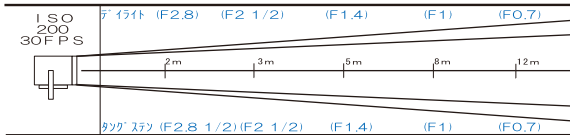

LED SKYPANEL S30C

フルカラー

2P

価格 ¥ 20,000 (税別)

- ライト外寸法 446mm (幅) × 426mm (高さ) × 224mm (奥行: パラスト有)
133mm (奥行: パラスト無)
- 重量 (灯体) 7.8kg (パラスト除く) パラスト 2.5kg ● ダボ直径 25φ
- 入力電圧 90~250V ● DMX対応 ● 消費電力 200W (通常)、240W (最大)
- ドライフットバッテリー対応 (稼働時間 LB-380:約60分、LB-H4:約80分)