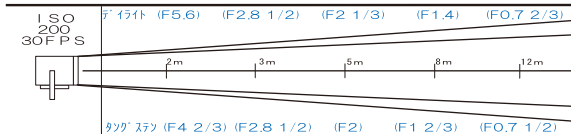

LED SKYPANEL S60C

フルカラー

2P

価格 ¥ 25,000 (税別)

- ライト外寸法 754 mm (幅) × 433mm (高さ) × 224mm (奥行: パラスト有)
133mm (奥行: パラスト無)
- 重量 (灯体) 9.23kg (パラスト除く) パラスト 5kg
- 入力電圧 90~250V ● DMX対応 ● 消費電力 420W (通常)、450W (最大)
- ドライフットバッテリー対応 (稼働時間 LB-380:約60分、LB-H4:約80分)